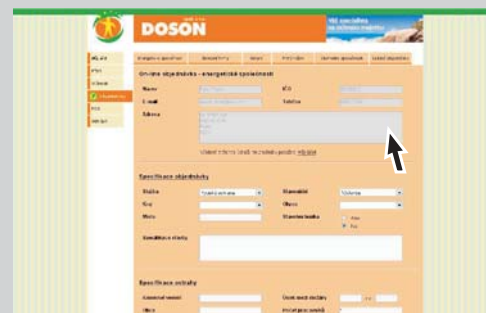

Zaměstnanci společnosti DOSONMO, spol. s r.o. provádějí vnější ostrahu stavení.

Důraz je kladen zejména na tyto činnosti:

- zabránění vniknutí nepovolaných osob na staveniště s úmyslem ohrožení majetku zákazníka, způsobení jiných škod, ohrožení životního prostředí, případně narušení běžného provozu
- důslednou kontrolu vstupujících osob a osob oprávněných zdržovat se na staveništi s cílem zabránit zcizení a poškození majetku, porušování platných předpisů a režimových opatření, dále porušování platných předpisů v oblasti BOZP a PO
- důslednou kontrolu a evidenci vjíždějících a odjíždějících vozidel z objektu a kontrolu vyváženého materiálu
- případné zabezpečení informačního servisu
- provádění protipožární prevence a ochrany proti technologickým haváriím (voda, el. energie, plyn, ropné produkty), v případě vzniku havárie nebo mimořádné události učinit opatření nezbytná k minimalizaci jejich dopadu
- zajištění průběžné pochůzkové činnosti na staveništi s důrazem kladeným na riziková místa, kontrolu pohybu osob a vozidel

Jak objednat ?

on-line objednávky na www.dosonmo.cz
nejprve je nutné provést registraci přes GSM:
+420 606 718 495, +420 602 104 536

telefonicky: +420 461 613 490

faxem: +420 461 614 675

mailem: dosonmo@dosonmo.cz

DOSONMO

GSM:

+ 420 606 718 495 e-mail: dosonmo@dosonmo.cz
+ 420 602 487 828 e-mail: provoz@dosonmo.cz
+ 420 602 104 528 e-mail: sekretariat@doson.cz
+ 420 602 270 195 e-mail: pozarniochrana@doson.cz
+ 420 602 270 195 e-mail: bozpd@doson.cz
+ 420 602 104 536 e-mail: uklid@doson.cz

Divize stavebnictví, rekonstrukcí a retailu

+420 606 718 495 e-mail: dosonmo@dosonmo.cz
+420 602 104 536 e-mail: dosonmo@dosonmo.cz
+420 606 718 499 e-mail: provoz@dosonmo.cz
+420 606 708 223 e-mail: provoz@dosonmo.cz
+420 724 351 667 e-mail: provoz@dosonmo.cz
+420 602 487 828 e-mail: provoz@dosonmo.cz

Váš specialista
na extrémní ochranu
Vašeho majetku.

www.dosonmo.cz