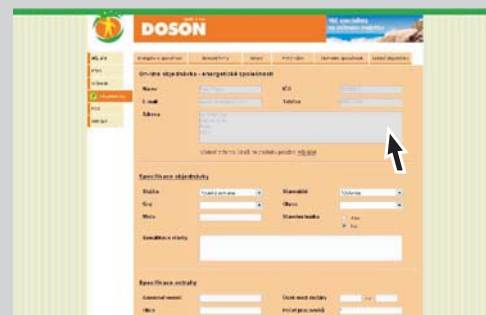

Zaměstnanci společnosti DOSON, spol. s r.o. provádějí vnější ostrahu stavení.

Důraz je kladen zejména na tyto činnosti:

- zabránění vniknutí nepovolaných osob na staveniště s úmyslem ohrožení majetku zákazníka, způsobení jiných škod, ohrožení životního prostředí, případně narušení běžného provozu
- důslednou kontrolu vstupujících osob a osob oprávněných zdržovat se na staveništi s cílem zabránit zcizení a poškození majetku, porušování platných předpisů a režimových opatření, dále porušování platných předpisů v oblasti BOZP a PO
- důslednou kontrolu a evidenci vjíždějících a odjíždějících vozidel z objektu a kontrolu vyváženého materiálu
- případné zabezpečení informačního servisu
- provádění protipožární prevence a ochrany proti technologickým haváriím (voda, el. energie, plyn, ropné produkty), v případě vzniku havárie nebo mimořádné události učinit opatření nezbytná k minimalizaci jejich dopadu
- zajištění průběžné pochůzkové činnosti na staveništi s důrazem kladeným na riziková místa, kontrolu pohybu osob a vozidel

Jak objednat ?

on-line objednávky na www.doson.cz / eu
nejprve je nutné provést registraci přes GSM:
+420 606 718 495, +420 602 104 536

telefonicky: +420 461 613 490

faxem: +420 461 614 675

mailem: doson@doson.cz

GSM:

+ 420 606 718 495 e-mail: doson@doson.cz
+ 420 602 487 828 e-mail: provoz@doson.cz
+ 420 602 104 528 e-mail: sekretariat@doson.cz
+ 420 602 270 195 e-mail: pozarniochrana@doson.cz
+ 420 602 270 195 e-mail: bozpz@doson.cz
+ 420 602 104 536 e-mail: uklid@doson.cz

Divize stavebnictví, rekonstrukcí a retailu

+420 606 718 495 e-mail: doson@doson.eu
+420 602 104 536 e-mail: doson@doson.cz
+420 606 718 499 e-mail: provoz@doson.cz
+420 606 708 223 e-mail: provoz@doson.cz
+420 724 351 667 e-mail: provoz@doson.cz
+420 602 487 828 e-mail: provoz@doson.cz

**Váš specialista
na extrémní ochranu
Vašeho majetku.**

www.doson.cz / eu